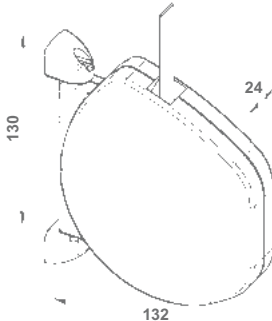

## SHELL EXTERNAL COILER

- Design moderno.
  - Sistema orientabile "a bandiera".
  - Capacità di raccolta 5m cintino 14x1,2 o cordone Ø4.
  - Sistema di aggancio rapido cintino/cordone senza dover aprire il carter.
  - Materiale ABS di qualità con trattamento anti U.V.
- Modern design.
  - Swivelling system.
  - Capacity of 5m of 14x1,2 strap or braid Ø4.
  - Fast strap (or braid) hooking system without opening the case.
  - Quality ABS plastic with anti-UV treatment.

# SHELL

Avvolgitore **SHELL** a bandiera con/per cintino 14x1,2 mm.

**SHELL** Mini-Gurtwickler mit/für Gurt 14x1,2 mm.

**SHELL** swivelling coiler with/for strap 14x1,2 mm.

Enrouleur pivotant **SHELL** avec/pour sangle de 14x1,2 mm.

Avvolgitore **SHELL** a bandiera con/per cordone Ø 4

**SHELL** Mini-Schnurwickler mit/für Schnur Ø 4

**SHELL** swivelling coiler with/for braid Ø 4

Enrouleur pivotant **SHELL** avec/pour cordon Ø 4

ABS			
<b>290.K.R5.99</b>	bianco tech - weiss tech white tech - blanc tech	5 m cordone Ø 4 5 m Schnur Ø 4 5 m braid Ø 4 5 m cordon Ø 4	 50
<b>290.K.R5.94</b>	marrone - braun brown - brun		 50
<b>290.K.R5.92</b>	grigio - grau grey - gris		 50
<b>290.K.R6.99</b>	bianco tech - weiss tech white tech - blanc tech	6 m cordone Ø 4 6 m Schnur Ø 4 6 m braid Ø 4 6 m cordon Ø 4	 50
<b>290.K.R6.94</b>	marrone - braun brown - brun		 50
<b>290.K.R6.92</b>	grigio - grau grey - gris		 50
<b>290.H.R5.99</b>	bianco tech - weiss tech white tech - blanc tech	- Caricato senza cordone - Gespannt ohne Schnur - Wound up without braid - Remonté sans cordon	 50
<b>290.H.R5.94</b>	marrone - braun brown - brun		 50
<b>290.H.R5.92</b>	grigio - grau grey - gris		 50