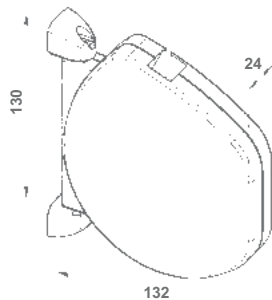

# SHELL

Avvolgitore **SHELL** a bandiera con/per cintino 14x1,2 mm.

**SHELL** Mini-Gurtwickler mit/für Gurt 14x1,2 mm.

**SHELL** swivelling coiler with/for strap 14x1,2 mm.

Enrouleur pivotant **SHELL** avec/pour sangle de 14x1,2 mm.

ABS		cintino - Gurt - strap sangle 14x1,2 mm	
<b>290.K.S5.99</b>	bianco tech - weiss tech white tech - blanc tech	5 m. grigio grau - grey - gris	 50
<b>290.K.S5.94</b>	marrone - braun brown - brun	5 m. marrone braun - brown - brun	 50
<b>290.K.S5.92</b>	grigio - grau grey - gris	5 m. grigio grau - grey - gris	 50
<b>290.K.S6.99</b>	bianco tech - weiss tech white tech - blanc tech	6 m. grigio grau - grey - gris	 50
<b>290.K.S6.94</b>	marrone - braun brown - brun	6 m. marrone braun - brown - brun	 50
<b>290.K.S6.92</b>	grigio - grau grey - gris	6 m. grigio grau - grey - gris	 50
<b>290.H.S5.99</b>	bianco tech - weiss tech white tech - blanc tech	- Caricato senza cintino - Gespannt ohne Gurt - Wound up without strap - Remonté sans sangle	 50
<b>290.H.S5.94</b>	marrone - braun brown - brun		 50
<b>290.H.S5.92</b>	grigio - grau grey - gris		 50