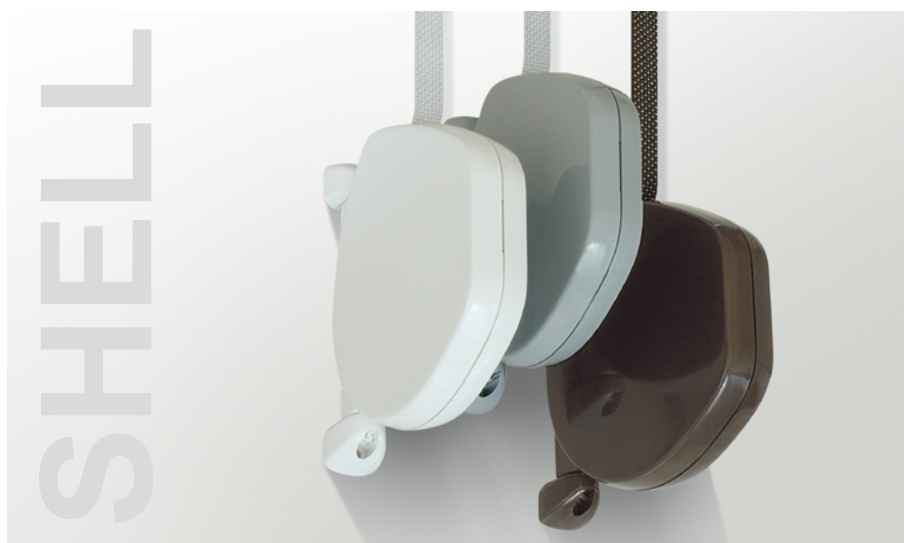

## SHELL AVVOLGITORE ESTERNO

## SHELL EXTERNAL COILER

- Design moderno.
  - Sistema orientabile "a bandiera".
  - Capacità di raccolta 5m cintino 14x1,2 o cordone Ø4.
  - Sistema di aggancio rapido cintino/cordone senza dover aprire il carter.
  - Materiale ABS di qualità con trattamento anti U.V.
- Modern design.
  - Swivelling system.
  - Capacity of 5m of 14x1,2 strap or braid Ø4.
  - Fast strap (or braid) hooking system without opening the case.
  - Quality ABS plastic with anti-UV treatment.

# SHELL

Avvolgitore **SHELL** a bandiera con/per cintino 14x1,2 mm.

**SHELL** Mini-Gurtwickler mit/für Gurt 14x1,2 mm.

**SHELL** swivelling coiler with/for strap 14x1,2 mm.

Enrouleur pivotant **SHELL** avec/pour sangle de 14x1,2 mm.