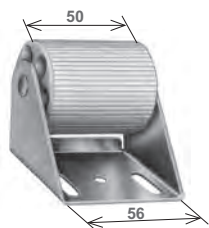

Rullino di rinvio medio (50 mm) Guide roller (50 mm)	
Articolo - Item	
220.M.00.20	100