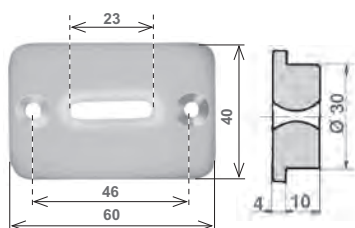

Guida cinghia in nylon trasversale
Horizontal nylon strap guide

Articolo - Item	Colore - Colour	
190.T.00.93	bianco - white	500
190.T.00.94	marrone - brown	500
190.T.00.95	nero - black	500