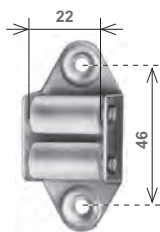

**GUIDACINGHIA,  
TAPPI D'ARRESTO,  
RULLINI DI RINVIO,  
CATENACCIOLI, GANCI**

STRAP GUIDES,  
STOPPERS,  
GUIDE ROLLERS,  
BOLTS, HOOKS

Guida cinghia a rulli in plastica (verticale) Vertical strap guide with plastic rollers				Guida cinghia a rulli in ferro Strap guide with steel rollers		
Articolo - Item	Supp. - Frame	Rullini - Rolls	📦	Articolo - Item	Finiture - Finishes	📦
<b>180.V.00.20</b>	zinc. - galv.	bianco - white	500	<b>181.V.00.34</b>	nichelato nickel plated	100
<b>180.V.00.22</b>	zinc. giallo galv. yellow	bianco - white	100			