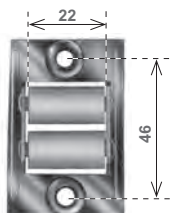

**GUIDACINGHIA,  
TAPPI D'ARRESTO,  
RULLINI DI RINVIO,  
CATENACCIOLI, GANCI**

STRAP GUIDES,  
STOPPERS,  
GUIDE ROLLERS,  
BOLTS, HOOKS

Guida cinghia a rulli in plastica (verticale) Vertical strap guide with plastic rollers				Guida cinghia a rulli in ferro Strap guide with steel rollers		
Articolo - Item	Supp. - Frame	Rullini - Rolls	📦	Articolo - Item	Finiture - Finishes	📦
<b>180.V.00.20</b>	zinc. - galv.	bianco - white	500	<b>181.V.00.34</b>	nichelato nickel plated	100
<b>180.V.00.22</b>	zinc. giallo galv. yellow	bianco - white	100			