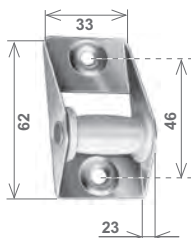

Guida cinghia verticale One roll vertical strap guide			
Articolo - Item	Supp. - Frame	Rullini - Rolls	📦
188.V.00.20	zinc. - galvanized	bianco - white	100