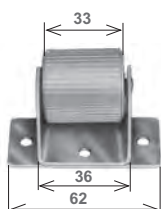

Rullino di rinvio piccolo fisso (33 mm) Guide roller (33 mm)	
Articolo - Item	
221.F.00.20	100