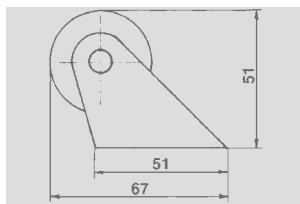

Rullino di rinvio medio (50 mm) Guide roller (50 mm)	
Articolo - Item	
220.M.00.20	100