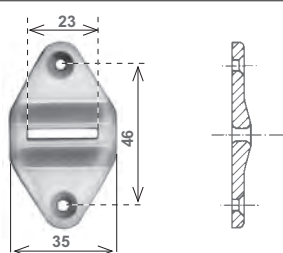

Guida cinghia verticale in nylon
Vertical nylon strap guide

Articolo - Item	Colore - Colour	
189.V.00.93	bianco - white	500
189.V.00.94	marrone - brown	500
189.V.00.95	nero - black	500

Guida cinghia in nylon trasversale
Horizontal nylon strap guide

Articolo - Item	Colore - Colour	
190.T.00.93	bianco - white	500
190.T.00.94	marrone - brown	500
190.T.00.95	nero - black	500

Guida cinghia verticale in nylon
Vertical nylon strap guide

Articolo - Item	Colore - Colour	
191.V.00.93	bianco - white	1000
191.V.00.94	marrone - brown	1000
191.V.00.95	nero - black	1000

Guida cinghia per montante monoblocco
Nylon strap guide for monoblock stanchion

Articolo - Item	Colore - Colour	
193.V.M0.91	avorio - ivory	50
193.V.M0.93	bianco - white	50
193.V.M0.95	nero - black	100

Guidacinghia in nylon verticale con spazzolino
Vertical strap guide with brush

Articolo - Item	Colore - Colour	
195.V.SP.93	bianco - white	100
195.V.SP.94	marrone - brown	100
195.V.SP.95	nero - black	100

Guidacinghia in nylon trasversale con spazzolino
Horizontal nylon strap guide with brush

Articolo - Item	Colore - Colour	
196.T.SP.93	bianco - white	100
196.T.SP.94	marrone - brown	100
196.T.SP.95	nero - black	100

Bloccaggio della rotazione:
orizzontale o verticale
Rotation lock: horizontal or vertical

Guidacinghia in nylon orientabile con spazzolino
Swiveling nylon strap guide with brush

Articolo - Item	Colore - Colour	
196.O.SP.92	grigio - grey	100
196.O.SP.93	bianco - white	100
196.O.SP.94	marrone - brown	100
196.O.SP.95	nero - black	100