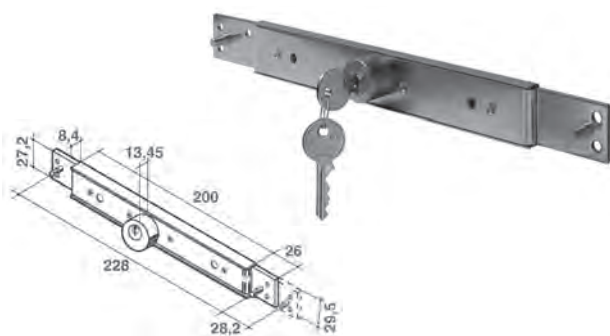

Catenacciolo di sicurezza con serratura
Security locking bolt, key-operated

Articolo - Item	Finiture - Finishes	
225.S.SA.20	zincato - galv.	■

Le due stecche scorrevoli non vengono fornite
The two sliding slats are not supplied