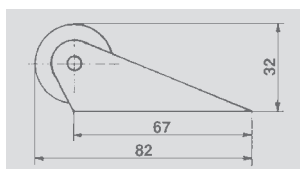

Rullino di rinvio piccolo (33 mm) registrabile Adjustable guide roller (33 mm)	
Articolo - Item	
222.R.00.20	100