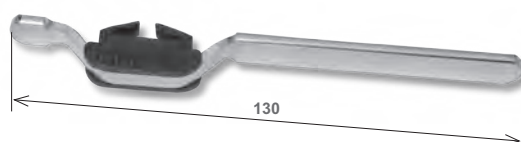

Catenacciolo con impugnatura in plastica Locking bolt		
Articolo - Item	L (mm)	
225.C.P3.20	130	100

■ Vendibile singolarmente - Non-Standard packaging