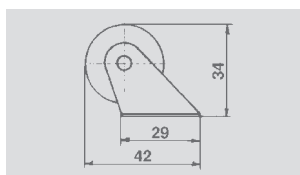

Rullino di rinvio piccolo fisso (33 mm) Guide roller (33 mm)	
Articolo - Item	
221.F.00.20	100