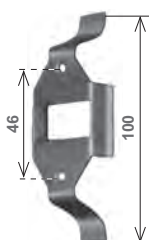

**GUIDACINGHIA,  
TAPPI D'ARRESTO,  
RULLINI DI RINVIO,  
CATENACCIOLI, GANCI**

STRAP GUIDES,  
STOPPERS,  
GUIDE ROLLERS,  
BOLTS, HOOKS

Guida cinghia a rulli in plastica (verticale) Vertical strap guide with plastic rollers				Guida cinghia a rulli in ferro Strap guide with steel rollers		
Articolo - Item	Supp. - Frame	Rullini - Rolls	📦	Articolo - Item	Finiture - Finishes	📦
<b>180.V.00.20</b>	zinc. - galv.	bianco - white	500	<b>181.V.00.34</b>	nichelato nickel plated	100
<b>180.V.00.22</b>	zinc. giallo galv. yellow	bianco - white	100			

Guida cinghia rettangolare (verticale) Rectangular strap guide			
Articolo - Item	Supp. - Frame	Rullini - Rolls	📦
<b>182.V.00.20</b>	zinc. - galvanized	bianco - white	250

Supporto a murare per guida-cinghia Wall fixing support for strap guide		
Articolo - Item	Finiture - Finishes	📦
<b>183.S.00.20</b>	zincato - galvanized	500