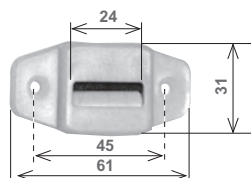

Guidacinghia in nylon trasversale con spazzolino
Horizontal nylon strap guide with brush

Articolo - Item	Colore - Colour	
196.T.SP.93	bianco - white	100
196.T.SP.94	marrone - brown	100
196.T.SP.95	nero - black	100