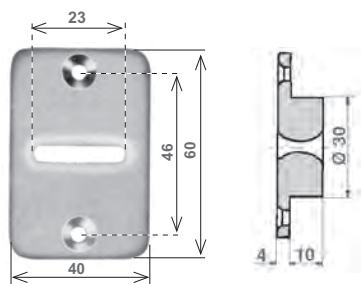

Guida cinghia verticale in nylon
Vertical nylon strap guide

Articolo - Item	Colore - Colour	
189.V.00.93	bianco - white	500
189.V.00.94	marrone - brown	500
189.V.00.95	nero - black	500