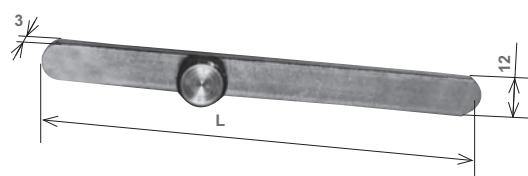

Catenacciolo con pomello in ottone Brass locking bolt			
Articolo - Item	L (mm)	Finiture - Finishes	
225.C.12.20	125	zinc. - galv.	200
225.C.80.20	800	zinc. - galv.	100
225.C.L2.20	1200	zinc. - galv.	■

- Per terminali in alluminio
- For aluminium end slats