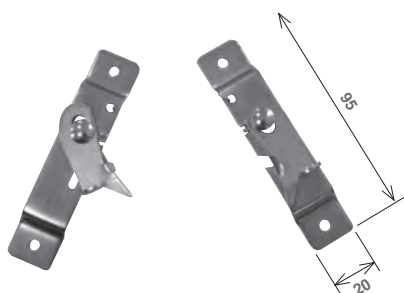

- Per terminali in alluminio  
- For aluminium end slats

<b>Catenacciolo con impugnatura in plastica</b> <b>Locking bolt</b>		
Articolo - Item	L (mm)	
<b>225.C.P3.20</b>	130	100

■ Vendibile singolarmente - Non-Standard packaging

**Catenacciolo di sicurezza con serratura**  
**Security locking bolt, key-operated**

Articolo - Item	Finiture - Finishes	
<b>225.S.SA.20</b>	zincato - galv.	■

*Le due stecche scorrevoli non vengono fornite*  
*The two sliding slats are not supplied*