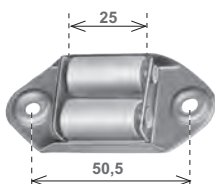

**GUIDACINGHIA,  
TAPPI D'ARRESTO,  
RULLINI DI RINVIO,  
CATENACCIOLI, GANCI**

STRAP GUIDES,  
STOPPERS,  
GUIDE ROLLERS,  
BOLTS, HOOKS

Guida cinghia a rulli in plastica (verticale) Vertical strap guide with plastic rollers				Guida cinghia a rulli in ferro Strap guide with steel rollers		
Articolo - Item	Supp. - Frame	Rullini - Rolls	📦	Articolo - Item	Finiture - Finishes	📦
<b>180.V.00.20</b>	zinc. - galv.	bianco - white	500	<b>181.V.00.34</b>	nichelato nickel plated	100
<b>180.V.00.22</b>	zinc. giallo galv. yellow	bianco - white	100			

Guida cinghia rettangolare (verticale) Rectangular strap guide			
Articolo - Item	Supp. - Frame	Rullini - Rolls	📦
<b>182.V.00.20</b>	zinc. - galvanized	bianco - white	250

Supporto a murare per guida-cinghia Wall fixing support for strap guide		
Articolo - Item	Finiture - Finishes	📦
<b>183.S.00.20</b>	zincato - galvanized	500