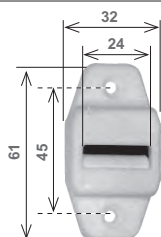

Guidacinghia in nylon verticale con spazzolino
Vertical strap guide with brush

Articolo - Item	Colore - Colour	
195.V.SP.93	bianco - white	100
195.V.SP.94	marrone - brown	100
195.V.SP.95	nero - black	100