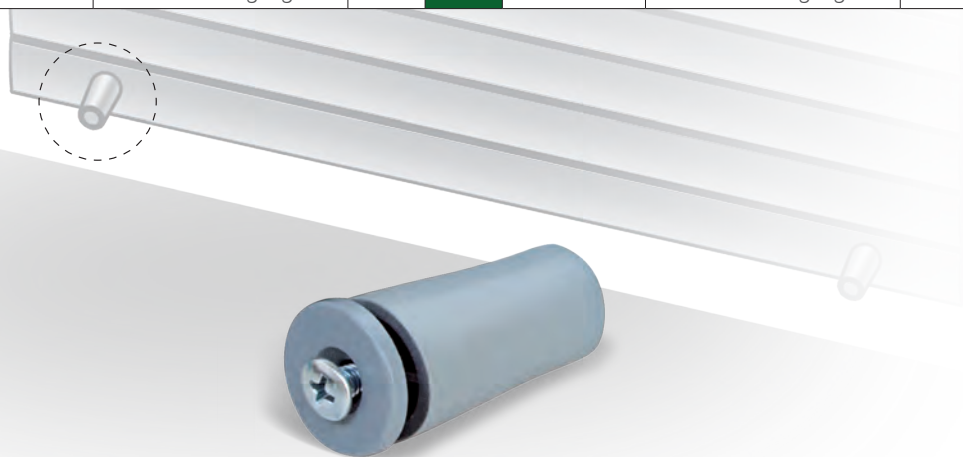

Tappo di arresto con rondella in plastica e vite zincata 5 mm (montato) Plastic stopper + plastic washer + galvanized screw 5 mm (assembled)

Immagine	H	Codice Kit	Colore	Icona	H	Codice Kit	Colore	Icona
	26 mm	Part. No.	Colour		39 mm	Part. No.	Colour	
		205.K.28.91	avorio - ivory	1000		205.K.40.91	avorio - ivory	500
		205.K.28.92	grigio - grey	1000		205.K.40.92	grigio - grey	500
		205.K.28.93	bianco - white	1000		205.K.40.93	bianco - white	500
		205.K.28.94	marrone - brown	1000		205.K.40.94	marrone - brown	500
		205.K.28.95	nero - black	1000		205.K.40.95	nero - black	500
		205.K.28.96	verde - green	1000		205.K.40.96	verde - green	500
		205.K.28.98	marrone chiaro - light brown	1000		205.K.40.98	marrone chiaro - light brown	500
		205.K.28.9C	ocra - yellow ochre	1000		205.K.40.9C	ocra - yellow ochre	500
		205.K.28.9D	douglas - wood colour	1000		205.K.40.9D	douglas - wood colour	500
		205.K.28.9E	beige - beige	1000		205.K.40.9E	beige - beige	500
		205.K.28.9U	azzurro - sky-blue	1000		205.K.40.9U	azzurro - sky-blue	500
		205.K.28.9V	verde chiaro - light green	1000		205.K.40.9V	verde chiaro - light green	500