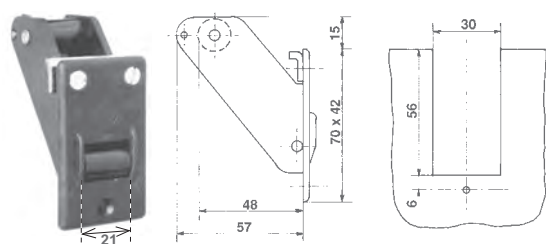

Guida cinghia verticale in nylon
Vertical nylon strap guide

Articolo - Item	Colore - Colour	
191.V.00.93	bianco - white	1000
191.V.00.94	marrone - brown	1000
191.V.00.95	nero - black	1000