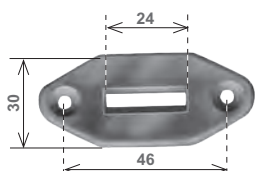

Guida cinghia in nylon Nylon strap guide		
Articolo - Item	Colore - Colour	📦
187.T.00.93	bianco - white	1000
187.T.00.94	marrone - brown	1000
187.T.00.95	nero - black	1000