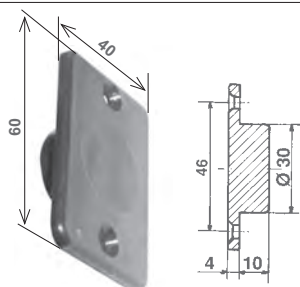

Tappo per foro guidacinghia nylon Nylon stopper for strap guides hole		
Articolo - Item	Colore - Colour	📦
189.T.PG.93	bianco - white	500
189.T.PG.94	marrone - brown	500
189.T.PG.95	nero - black	500