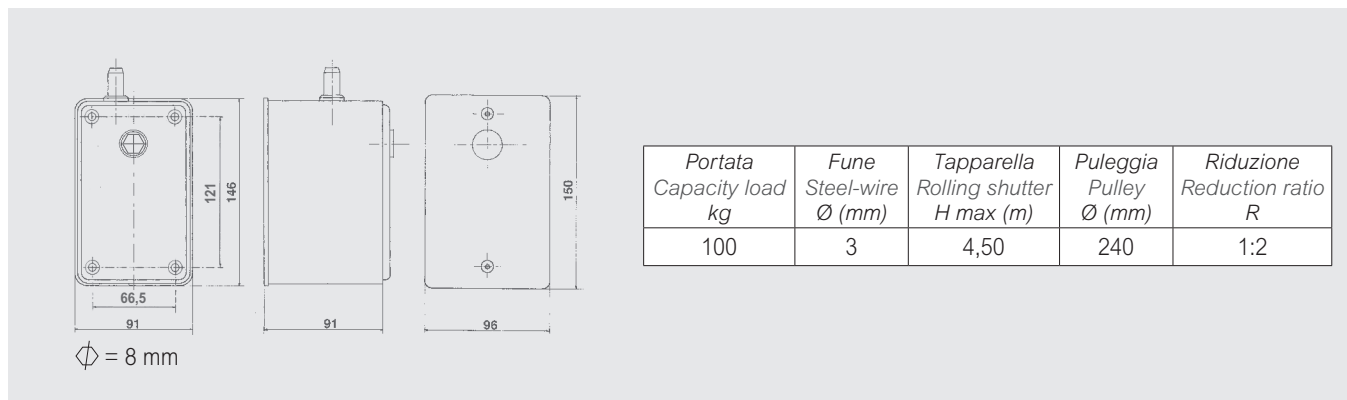

«G/100» CON FINECORSA
«G/100» WITH END STROKE

Per istruzioni di montaggio vedi cap.13 - For installation instructions see chapter 13