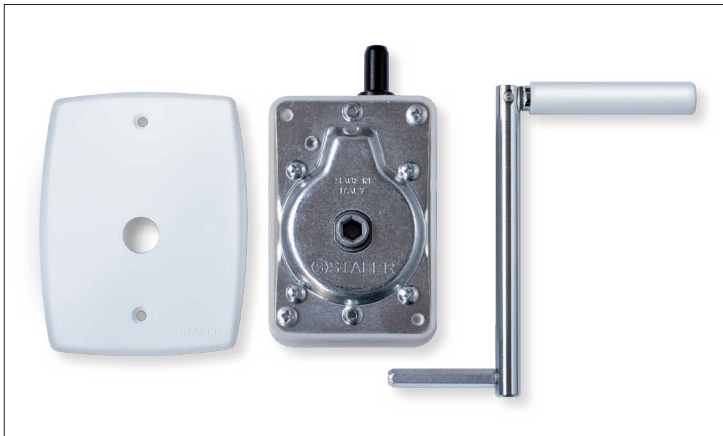

**ARGANI A FUNE  
E ACCESSORI**  
STEEL-WIRE WINCHES  
AND FITTINGS

**KIT ARGANO «RIVIERA» PER OMBRELLONI**  
**STEEL-WIRE WINCH KIT «RIVIERA» FOR SUNSHADE PARASOLS**

328.R.92.20	"Riviera" per ombrelloni - grigio "Riviera" for parasols - grey	
<i>Composizione kit - Parts</i>		
	Cassetta "Riviera" - ABS grigio "Riviera" box - grey ABS	20
	Argano "Madrid" per ombrelloni "Madrid" winch for parasols	20

328.R.93.20	"Riviera" per ombrelloni - bianco "Riviera" for parasols - white	
<i>Composizione kit - Parts</i>		
	Cassetta "Riviera" - ABS bianco "Riviera" box - white ABS	20
	Argano "Madrid" per ombrelloni "Madrid" winch for parasols	20

328.R.95.20	"Riviera" per ombrelloni - nero "Riviera" for parasols - black	
<i>Composizione kit - Parts</i>		
	Cassetta "Riviera" - ABS nero "Riviera" box - black ABS	20
	Argano "Madrid" per ombrelloni "Madrid" winch for parasols	20

**KIT ARGANO «MADRID» CON PLACCA VENUS**  
**STEEL-WIRE WINCH KIT «MADRID» WITH VENUS COVER PLATE**

328.K.TE.93	Kit "Madrid" - bianco "Madrid" kit - white	
<i>Composizione kit - Parts</i>		
Cassetta in plastica "Madrid"	Plastic box for "Madrid" winch	20
Argano "Madrid"	"Madrid" winch	20
Manovella cromata con impugnatura bianca	Handle:chromium - plated with white handrip	20
Placca Venus per argano "Madrid"	Venus cover plate for "Madrid" winch	20