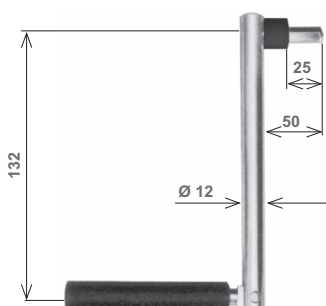

Manovella snodata con distanziale Articulated handle with spacer				
	Articolo - Item	Note - Remarks		 (mm)
Cromata Chromium plated	342.D.08.33	per G/100 impugnatura nera for G/100 black handgrip	■	8
	342.D.B8.33	per G/100 impugnatura bianca for G/100 white handgrip	■	8
Verniciata Coated	342.D.08.44	per G/100 bianca-impugnatura nera for G/100 white-black handgrip	20	8
	342.D.08.45	per G/100 grigia-impugnatura nera for G/100 grey-black handgrip	20	8
	342.D.B8.45	per G/100 grigia-impugnatura bianca for G/100 grey-white handgrip	20	8
	342.D.G8.45	per G/100 grigia-impugnatura grigia for G/100 grey-grey handgrip	20	8

■ Vendibile singolarmente - Non-Standard packaging