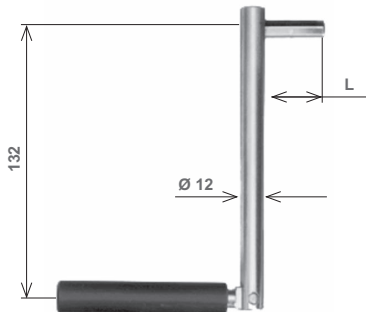

Manovella snodata Articulated handle				
	Articolo - Item	Note - Remarks		 (mm)
Cromata Chromium plated L = 50	342.N.08.33	per MADRID-SALENTO impugnatura nera for MADRID-SALENTO black handgrip	50	8
	342.N.B8.33	per MADRID-SALENTO impugnatura bianca for MADRID-SALENTO white handgrip	50	8
	342.N.G8.33	per MADRID-SALENTO impugnatura grigia for MADRID-SALENTO grey handgrip	50	8
Verniciata Coated L = 50	342.N.08.44	per MADRID-SALENTO bianca-impugnatura nera for MADRID-SALENTO white-black handgrip	50	8
	342.N.08.45	per MADRID-SALENTO grigia-impugnatura nera for MADRID-SALENTO grey-black handgrip	50	8
	342.N.B8.44	per MADRID-SALENTO bianca-impugnatura bianca for MADRID-SALENTO white-white handgrip	20	8
	342.N.B8.45	per MADRID-SALENTO grigia-impugnatura bianca for MADRID-SALENTO grey-white handgrip	20	8
	342.N.G8.45	per MADRID-SALENTO grigia-impugnatura grigia for MADRID-SALENTO grey-grey handgrip	20	8
	342.N.A8.45	per MADRID-SALENTO grigia-impugnatura avorio for MADRID-SALENTO grey-ivory handgrip	20	8
Inox Inox L = 50	342.S.08.30S	per MADRID-SALENTO impugnatura nera for MADRID-SALENTO black handgrip	50	8
	342.S.B8.30S	per MADRID-SALENTO impugnatura bianca for MADRID-SALENTO white handgrip	50	8
	342.S.G8.30S	per MADRID-SALENTO impugnatura grigia for MADRID-SALENTO grey handgrip	50	8
Zincata Galvanized L = 30	342.S.08.20	per MADRID-SALENTO impugnatura nera for MADRID-SALENTO black handgrip	20	8
	342.S.B8.20	per MADRID-SALENTO impugnatura bianca for MADRID-SALENTO white handgrip	20	8