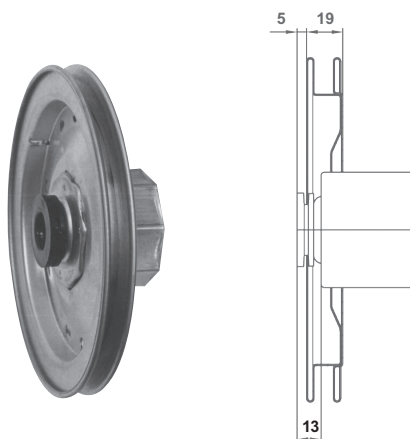

<b>Placca per argano C100 Cover for C100 winch</b>	
Articolo - Item	
<b>332.P.BG.90</b>	■

Portata Capacity load kg	Fune Steel-wire Ø (mm)	Tapparella Rolling shutter H max (m)	Puleggia Pulley Ø (mm)
100	3	4,5	240

Utilizzare manovella 342.B.50.74 / Use handle 342.B.50.74

Le placche sono in plastica con frontale in alluminio  
The covers are plastic with aluminium front

**Manovella verniciata avorio con impugnatura nera**  
**Handle painted ivory with black handle**

Articolo - Item	B	Note - Remarks	
<b>342.B.50.74</b>	160	quadro 8 mm square 8 mm	■
<b>342.A.30.74</b>	120	quadro 8 mm square 8 mm	■

■ Vendibile singolarmente - Non-Standard packaging

**Puleggia per fune**  
**Winch pulley**

Articolo - Item	Ø (mm)	Per rullo Ø (mm) For tube Ø (mm)	
<b>341.N.16.20</b>	160	60	50
<b>341.N.19.20</b>	190	60	50
<b>341.N.21.20</b>	210	60	20
<b>341.N.24.20</b>	240	60	50

**Puleggia per fune con cuscinetto incorporato**  
**Winch pulley with built-in ball bearing**