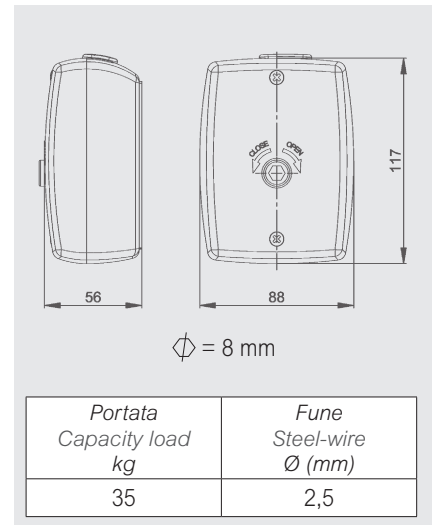

KIT ARGANO «RIVIERA» PER OMBRELLONI
STEEL-WIRE WINCH KIT «RIVIERA» FOR SUNSHADE PARASOLS

328.R.92.20	"Riviera" per ombrelloni - grigio "Riviera" for parasols - grey	
<i>Composizione kit - Parts</i>		
	Cassetta "Riviera" - ABS grigio "Riviera" box - grey ABS	20
	Argano "Madrid" per ombrelloni "Madrid" winch for parasols	20

328.R.93.20	"Riviera" per ombrelloni - bianco "Riviera" for parasols - white	
<i>Composizione kit - Parts</i>		
	Cassetta "Riviera" - ABS bianco "Riviera" box - white ABS	20
	Argano "Madrid" per ombrelloni "Madrid" winch for parasols	20

328.R.95.20	"Riviera" per ombrelloni - nero "Riviera" for parasols - black	
<i>Composizione kit - Parts</i>		
	Cassetta "Riviera" - ABS nero "Riviera" box - black ABS	20
	Argano "Madrid" per ombrelloni "Madrid" winch for parasols	20