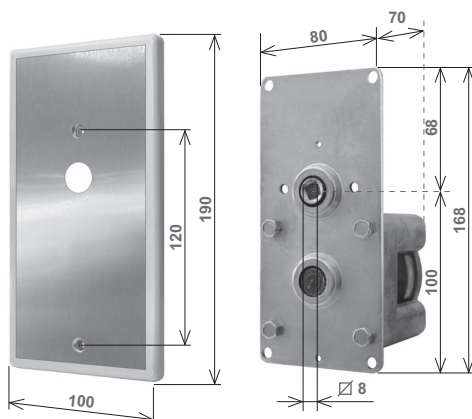

Uscita fune centrale  
Central wire exit

<b>Macchinetta A30 Winch A30</b>	
Articolo - Item	
<b>330.M.BG.70</b>	■

<b>Placca per argano A30 Cover for A30 winch</b>	
Articolo - Item	
<b>330.P.BG.90</b>	■

Portata Capacity load kg	Fune Steel-wire Ø (mm)	Tapparella Rolling shutter H max (m)	Puleggia Pulley Ø (mm)
30	1,8	1,8	160

Utilizzare manovella 342.A.30.74 / Use handle 342.A.30.74

<b>Macchinetta B50 Winch B50</b>	
Articolo - Item	
<b>331.M.BG.70</b>	■

<b>Placca per argano B50 Cover for B50 winch</b>	
Articolo - Item	
<b>331.P.BG.90</b>	■

Portata Capacity load kg	Fune Steel-wire Ø (mm)	Tapparella Rolling shutter H max (m)	Puleggia Pulley Ø (mm)
50	2,5	3	240

Utilizzare manovella 342.B.50.74 / Use handle 342.B.50.74

<b>Macchinetta C100 Winch C100</b>	
Articolo - Item	
<b>332.M.BG.70</b>	■