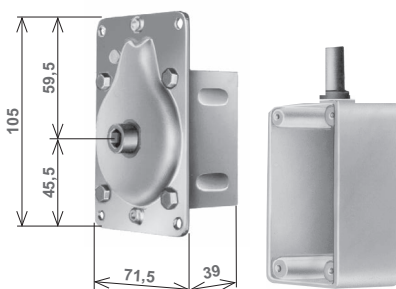

«MADRID» CON FINECORSA
«MADRID» WITH END STROKE

⌀ = 8 mm

Portata Capacity load kg	Fune Steel-wire Ø (mm)	Tapparella Rolling shutter H max (m)	Puleggia Pulley Ø (mm)
50	2,5	3	240
40	2,5	3	210
35	2,5	3	190

Per istruzioni di montaggio vedi cap.13 - For installation instructions see chapter 13