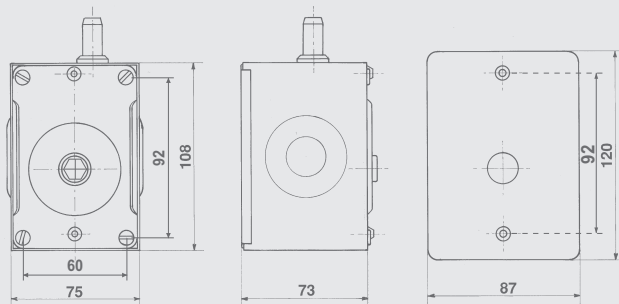

«SALENTO» CON FINECORSA
«SALENTO» WITH END STROKE

∅ = 8 mm

Portata Capacity load kg	Fune Steel-wire ∅ (mm)	Tapparella Rolling shutter H max (m)	Puleggia Pulley ∅ (mm)
50	2,5	3	240
40	2,5	3	210
35	2,5	3	190

Per istruzioni di montaggio vedi cap.13 - For installation instructions see chapter 13