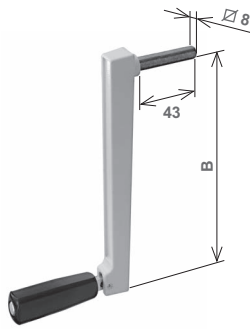

Manovella verniciata avorio con impugnatura nera
Handle painted ivory with black handle

Articolo - Item	B	Note - Remarks	
342.B.50.74	160	quadro 8 mm square 8 mm	■
342.A.30.74	120	quadro 8 mm square 8 mm	■

■ Vendibile singolarmente - Non-Standard packaging