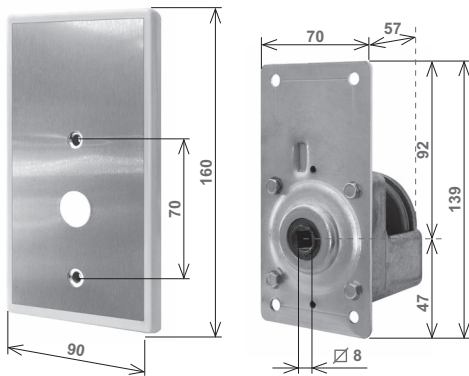

Macchinetta B50 Winch B50	
Articolo - Item	
331.M.BG.70	■

Placca per argano B50 Cover for B50 winch	
Articolo - Item	
331.P.BG.90	■

Portata Capacity load kg	Fune Steel-wire Ø (mm)	Tapparella Rolling shutter H max (m)	Puleggia Pulley Ø (mm)
50	2,5	3	240

Utilizzare manovella 342.B.50.74 / Use handle 342.B.50.74