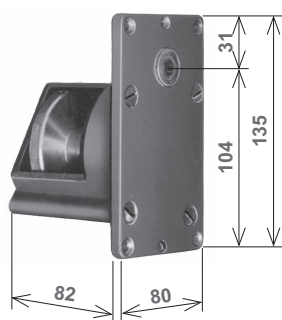

■ Vendibile singolarmente - Non-Standard packaging

**«G/100» CON FINECORSA**  
**«G/100» WITH END STROKE**

Per istruzioni di montaggio vedi cap.13 - For installation instructions see chapter 13

Macchinetta "G/100" G/100 winch		
Articolo - Item		
<b>332.M.00.70</b>	Viti zincate Galvanized screws	10
<b>332.M.VX.70</b>	Viti inox Stainless screws	10