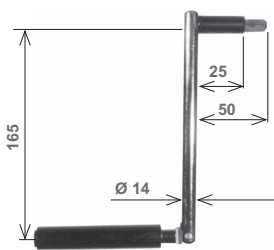

Manovella cromata snodata extra dotazione Optional articulated chromium-plated handle		
Articolo - Item	Note - Remarks	☐
346.E.08.33	esagono - hexagon 8 x 50 mm	50
346.E.10.33	esagono - hexagon 10 x 50 mm	50