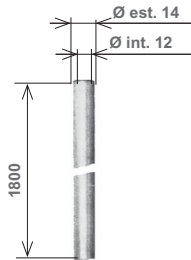

Snodo per fune metallica Joint for steel-wire		
Articolo - Item		☐
343.S.00.90		100

Guaina in plastica per fune metallica Plastic sleeve for steel-wire		
Articolo - Item		☐
344.G.00.90		50