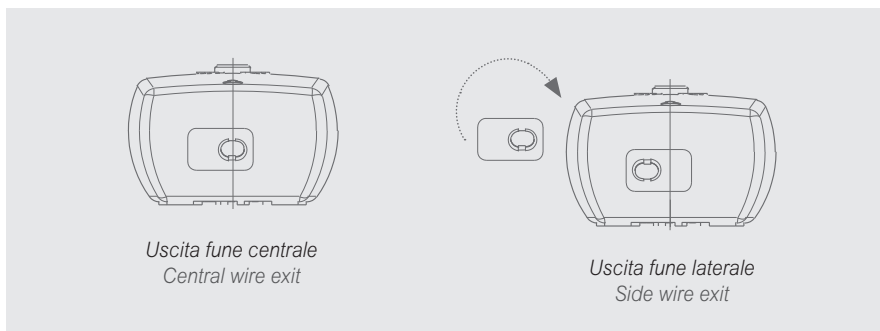

KIT ARGANO «RIVIERA» PER OMBRELLONI
STEEL-WIRE WINCH KIT «RIVIERA» FOR SUNSHADE PARASOLS

328.R.92.20	"Riviera" per ombrelloni - grigio "Riviera" for parasols - grey	
<i>Composizione kit - Parts</i>		
	Cassetta "Riviera" - ABS grigio "Riviera" box - grey ABS	20
	Argano "Madrid" per ombrelloni "Madrid" winch for parasols	20

328.R.93.20	"Riviera" per ombrelloni - bianco "Riviera" for parasols - white	
<i>Composizione kit - Parts</i>		
	Cassetta "Riviera" - ABS bianco "Riviera" box - white ABS	20
	Argano "Madrid" per ombrelloni "Madrid" winch for parasols	20

328.R.95.20	"Riviera" per ombrelloni - nero "Riviera" for parasols - black	
<i>Composizione kit - Parts</i>		
	Cassetta "Riviera" - ABS nero "Riviera" box - black ABS	20
	Argano "Madrid" per ombrelloni "Madrid" winch for parasols	20