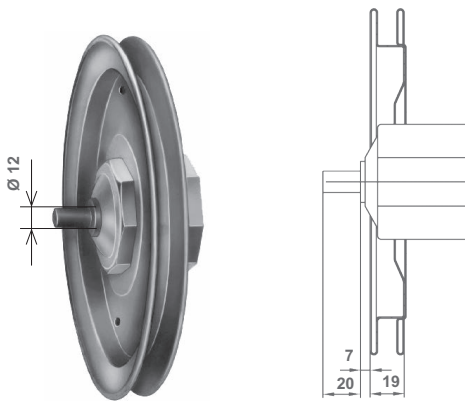

<b>Placca per argano C100 Cover for C100 winch</b>	
Articolo - Item	
<b>332.P.BG.90</b>	■

Portata Capacity load kg	Fune Steel-wire Ø (mm)	Tapparella Rolling shutter H max (m)	Puleggia Pulley Ø (mm)
100	3	4,5	240

Utilizzare manovella 342.B.50.74 / Use handle 342.B.50.74

Le placche sono in plastica con frontale in alluminio  
The covers are plastic with aluminium front

**Manovella verniciata avorio con impugnatura nera**  
**Handle painted ivory with black handle**

Articolo - Item	B	Note - Remarks	
<b>342.B.50.74</b>	160	quadro 8 mm square 8 mm	■
<b>342.A.30.74</b>	120	quadro 8 mm square 8 mm	■

■ Vendibile singolarmente - Non-Standard packaging

**Puleggia per fune**  
**Winch pulley**

Articolo - Item	Ø (mm)	Per rullo Ø (mm) For tube Ø (mm)	
<b>341.N.16.20</b>	160	60	50
<b>341.N.19.20</b>	190	60	50
<b>341.N.21.20</b>	210	60	20
<b>341.N.24.20</b>	240	60	50

**Puleggia per fune con cuscinetto incorporato**  
**Winch pulley with built-in ball bearing**