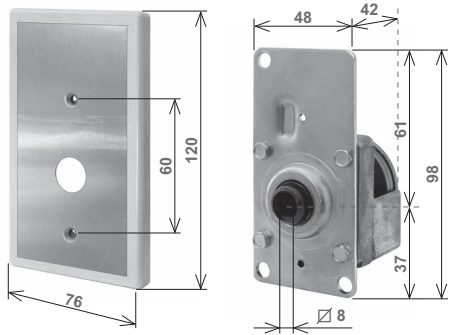

Portata Capacity load kg	Fune Steel-wire Ø (mm)
90	3

332.X.95.70	"Riviera G100" per ombrelloni - nero "Riviera G100" for parasols - black	
	<i>Composizione kit - Parts</i>	
	Cassetta "Riviera G100" - policarbonato nero "Riviera G100" box - black polycarbonate	20
	Argano "G100" per ombrelloni "G100" winch for parasols	20

Uscita fune centrale  
Central wire exit

<b>Macchinetta A30 Winch A30</b>	
Articolo - Item	
<b>330.M.BG.70</b>	■

<b>Placca per argano A30 Cover for A30 winch</b>	
Articolo - Item	
<b>330.P.BG.90</b>	■

Portata Capacity load kg	Fune Steel-wire Ø (mm)	Tapparella Rolling shutter H max (m)	Puleggia Pulley Ø (mm)
30	1,8	1,8	160