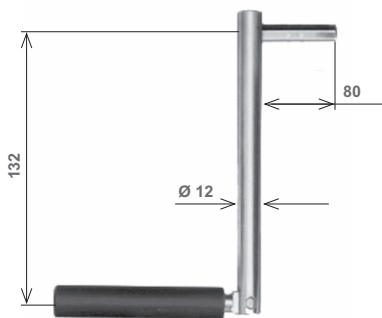

Articolo - Item	Ø (mm)	Per rullo Ø (mm) For tube Ø (mm)	
<b>341.N.16.20</b>	160	60	50
<b>341.N.19.20</b>	190	60	50
<b>341.N.21.20</b>	210	60	20
<b>341.N.24.20</b>	240	60	50

**Puleggia per fune con cuscinetto incorporato**  
**Winch pulley with built-in ball bearing**

Articolo - Item	Ø (mm)	
<b>341.C.19.20</b>	190	■

■ Vendibile singolarmente - Non-Standard packaging

<b>Manovella snodata</b> <b>Articulated handle</b>				
	Articolo - Item	Note - Remarks		 (mm)
Cromata Chromium plated L = 50	<b>342.N.08.33</b>	per MADRID-SALENTO impugnatura nera for MADRID-SALENTO black handgrip	50	8
	<b>342.N.B8.33</b>	per MADRID-SALENTO impugnatura bianca for MADRID-SALENTO white handgrip	50	8
	<b>342.N.G8.33</b>	per MADRID-SALENTO impugnatura grigia for MADRID-SALENTO grey handgrip	50	8
Verniciata Coated L = 50	<b>342.N.08.44</b>	per MADRID-SALENTO bianca-impugnatura nera for MADRID-SALENTO white-black handgrip	50	8
	<b>342.N.08.45</b>	per MADRID-SALENTO grigia-impugnatura nera for MADRID-SALENTO grey-black handgrip	50	8
	<b>342.N.B8.44</b>	per MADRID-SALENTO bianca-impugnatura bianca for MADRID-SALENTO white-white handgrip	20	8
	<b>342.N.B8.45</b>	per MADRID-SALENTO grigia-impugnatura bianca for MADRID-SALENTO grey-white handgrip	20	8
	<b>342.N.G8.45</b>	per MADRID-SALENTO grigia-impugnatura grigia for MADRID-SALENTO grey-grey handgrip	20	8
	<b>342.N.A8.45</b>	per MADRID-SALENTO grigia-impugnatura avorio for MADRID-SALENTO grey-ivory handgrip	20	8
Inox Inox L = 50	<b>342.S.08.30S</b>	per MADRID-SALENTO impugnatura nera for MADRID-SALENTO black handgrip	50	8
	<b>342.S.B8.30S</b>	per MADRID-SALENTO impugnatura bianca for MADRID-SALENTO white handgrip	50	8
	<b>342.S.G8.30S</b>	per MADRID-SALENTO impugnatura grigia for MADRID-SALENTO grey handgrip	50	8
Zincata Galvanized L = 30	<b>342.S.08.20</b>	per MADRID-SALENTO impugnatura nera for MADRID-SALENTO black handgrip	20	8
	<b>342.S.B8.20</b>	per MADRID-SALENTO impugnatura bianca for MADRID-SALENTO white handgrip	20	8