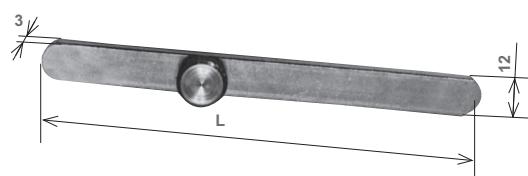

■ Vendibile singolarmente - Non-Standard packaging

Tappo di arresto con rondella in plastica e vite zincata 5 mm (montato) Plastic stopper + plastic washer + galvanized screw 5 mm (assembled)

H 26 mm	Codice Kit Part. No.	Colore Colour	Icona	H 39 mm	Codice Kit Part. No.	Colore Colour	Icona
	205.K.28.91	avorio - ivory	1000		205.K.40.91	avorio - ivory	500
	205.K.28.92	grigio - grey	1000		205.K.40.92	grigio - grey	500
	205.K.28.93	bianco - white	1000		205.K.40.93	bianco - white	500
	205.K.28.94	marrone - brown	1000		205.K.40.94	marrone - brown	500
	205.K.28.95	nero - black	1000		205.K.40.95	nero - black	500
	205.K.28.96	verde - green	1000		205.K.40.96	verde - green	500
	205.K.28.98	marrone chiaro - light brown	1000		205.K.40.98	marrone chiaro - light brown	500
	205.K.28.9C	ocra - yellow ochre	1000		205.K.40.9C	ocra - yellow ochre	500
	205.K.28.9D	douglas - wood colour	1000		205.K.40.9D	douglas - wood colour	500
	205.K.28.9E	beige - beige	1000		205.K.40.9E	beige - beige	500
	205.K.28.9U	azzurro - sky-blue	1000		205.K.40.9U	azzurro - sky-blue	500
	205.K.28.9V	verde chiaro - light green	1000		205.K.40.9V	verde chiaro - light green	500

Rullino di rinvio medio (50 mm) Guide roller (50 mm)	
Articolo - Item	
220.M.00.20	100

Rullino di rinvio piccolo fisso (33 mm) Guide roller (33 mm)	
Articolo - Item	
221.F.00.20	100

Rullino di rinvio piccolo (33 mm) registrabile Adjustable guide roller (33 mm)	
Articolo - Item	
222.R.00.20	100

CATENACCIOLI - GANCI
BOLTS - HOOKS

Catenacciolo di sicurezza Locking bolt	
Articolo - Item	
223.K.00.20	100

- Per avvolgibili in plastica
- For plastic shutters

Catenacciolo con pomello in ottone Brass locking bolt			
Articolo - Item	L (mm)	Finiture - Finishes	
225.C.12.20	125	zinc. - galv.	200
225.C.80.20	800	zinc. - galv.	100
225.C.L2.20	1200	zinc. - galv.	■