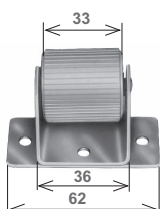

Rullino di rinvio piccolo fisso (33 mm) Guide roller (33 mm)	
Articolo - Item	
221.F.00.20	100