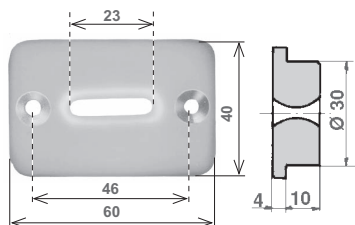

Guida cinghia in nylon trasversale
Horizontal nylon strap guide

Articolo - Item	Colore - Colour	
190.T.00.93	bianco - white	500
190.T.00.94	marrone - brown	500
190.T.00.95	nero - black	500