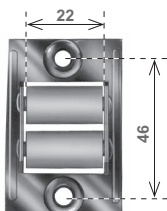

**GUIDACINGHIA,
TAPPI D'ARRESTO,
RULLINI DI RINVIO,
CATENACCIOLI, GANCI**

STRAP GUIDES,
STOPPERS,
GUIDE ROLLERS,
BOLTS, HOOKS

Guida cinghia a rulli in plastica (verticale) Vertical strap guide with plastic rollers				Guida cinghia a rulli in ferro Strap guide with steel rollers		
Articolo - Item	Supp. - Frame	Rullini - Rolls		Articolo - Item	Finiture - Finishes	
180.V.00.20	zinc. - galv.	bianco - white	250	181.V.00.34	nichelato nickel plated	100
180.V.00.22	zinc. giallo galv. yellow	bianco - white	100			

Guida cinghia rettangolare (verticale) Rectangular strap guide			
Articolo - Item	Supp. - Frame	Rullini - Rolls	
182.V.00.20	zinc. - galvanized	bianco - white	100

Supporto a murare per guida-cinghia Wall fixing support for strap guide		
Articolo - Item	Finiture - Finishes	
183.S.00.20	zincato - galvanized	250