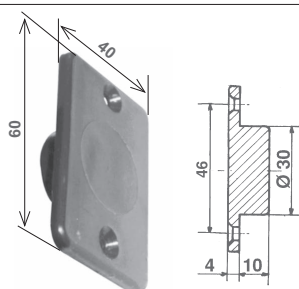

**GUIDACINGHIA,
TAPPI D'ARRESTO,
RULLINI DI RINVIO,
CATENACCIOLI, GANCI**

STRAP GUIDES,
STOPPERS,
GUIDE ROLLERS,
BOLTS, HOOKS

Guida cinghia a rulli in plastica (verticale) Vertical strap guide with plastic rollers				Guida cinghia a rulli in ferro Strap guide with steel rollers		
Articolo - Item	Supp. - Frame	Rullini - Rolls		Articolo - Item	Finiture - Finishes	
180.V.00.20	zinc. - galv.	bianco - white	250	181.V.00.34	nichelato nickel plated	100
180.V.00.22	zinc. giallo galv. yellow	bianco - white	100			

Guida cinghia rettangolare (verticale) Rectangular strap guide			
Articolo - Item	Supp. - Frame	Rullini - Rolls	
182.V.00.20	zinc. - galvanized	bianco - white	100

Supporto a murare per guida-cinghia Wall fixing support for strap guide		
Articolo - Item	Finiture - Finishes	
183.S.00.20	zincato - galvanized	250

Guida cinghia trasversale Horizontal strap guide			
Articolo - Item	Supp. - Frame	Rullini - Rolls	
184.T.00.20	zincato - galvanized	bianco - white	100
184.T.00.22	zinc. giallo galv. yellow	bianco - white	100
184.T.00.36	bronz. - bronze col.	marrone - brown	100

Guida cinghia in nylon Nylon strap guide		
Articolo - Item	Colore - Colour	
187.T.00.93	bianco - white	500
187.T.00.94	marrone - brown	500
187.T.00.95	nero - black	500

Guida cinghia verticale One roll vertical strap guide			
Articolo - Item	Supp. - Frame	Rullini - Rolls	
188.V.00.20	zinc. - galvanized	bianco - white	100