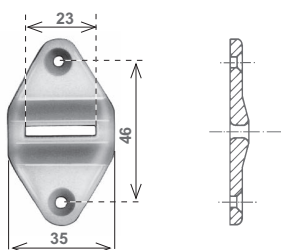

Guida cinghia rettangolare (verticale) Rectangular strap guide			
Articolo - Item	Supp. - Frame	Rullini - Rolls	
182.V.00.20	zinc. - galvanized	bianco - white	100

Supporto a murare per guida-cinghia Wall fixing support for strap guide		
Articolo - Item	Finiture - Finishes	
183.S.00.20	zincato - galvanized	250

Guida cinghia in nylon Nylon strap guide		
Articolo - Item	Colore - Colour	
187.T.00.93	bianco - white	500
187.T.00.94	marrone - brown	500
187.T.00.95	nero - black	500

Guida cinghia verticale One roll vertical strap guide			
Articolo - Item	Supp. - Frame	Rullini - Rolls	
188.V.00.20	zinc. - galvanized	bianco - white	100

Tappo per foro guidacinghia nylon Nylon stopper for strap guides hole		
Articolo - Item	Colore - Colour	
189.T.PG.93	bianco - white	500
189.T.PG.94	marrone - brown	500
189.T.PG.95	nero - black	500

Guida cinghia verticale in nylon
Vertical nylon strap guide

Articolo - Item	Colore - Colour	
189.V.00.93	bianco - white	500
189.V.00.94	marrone - brown	500
189.V.00.95	nero - black	500

Guida cinghia in nylon trasversale
Horizontal nylon strap guide

Articolo - Item	Colore - Colour	
190.T.00.93	bianco - white	500
190.T.00.94	marrone - brown	500
190.T.00.95	nero - black	500