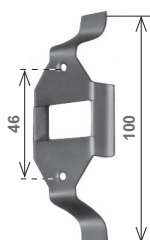

**GUIDACINGHIA,
TAPPI D'ARRESTO,
RULLINI DI RINVIO,
CATENACCIOLI, GANCI**

STRAP GUIDES,
STOPPERS,
GUIDE ROLLERS,
BOLTS, HOOKS

Guida cinghia a rulli in plastica (verticale) Vertical strap guide with plastic rollers				Guida cinghia a rulli in ferro Strap guide with steel rollers		
Articolo - Item	Supp. - Frame	Rullini - Rolls		Articolo - Item	Finiture - Finishes	
180.V.00.20	zinc. - galv.	bianco - white	250	181.V.00.34	nichelato nickel plated	100
180.V.00.22	zinc. giallo galv. yellow	bianco - white	100			

Guida cinghia rettangolare (verticale) Rectangular strap guide			
Articolo - Item	Supp. - Frame	Rullini - Rolls	
182.V.00.20	zinc. - galvanized	bianco - white	100

Supporto a murare per guida-cinghia Wall fixing support for strap guide		
Articolo - Item	Finiture - Finishes	
183.S.00.20	zincato - galvanized	250

Guida cinghia trasversale Horizontal strap guide			
Articolo - Item	Supp. - Frame	Rullini - Rolls	
184.T.00.20	zincato - galvanized	bianco - white	100
184.T.00.22	zinc. giallo galv. yellow	bianco - white	100
184.T.00.36	bronz. - bronze col.	marrone - brown	100