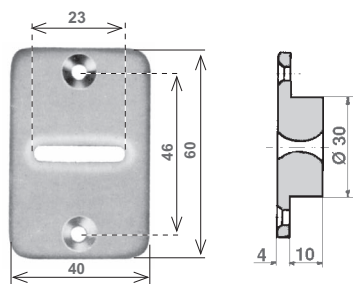

Guida cinghia verticale in nylon
Vertical nylon strap guide

Articolo - Item	Colore - Colour	
189.V.00.93	bianco - white	500
189.V.00.94	marrone - brown	500
189.V.00.95	nero - black	500