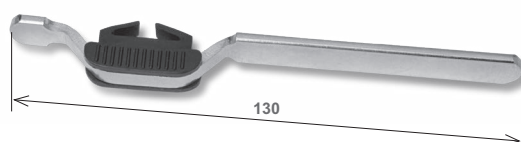

CATENACCIOLI - GANCI
BOLTS - HOOKS

Catenacciolo di sicurezza Locking bolt	
Articolo - Item	
223.K.00.20	100

- Per avvolgibili in plastica
- For plastic shutters

Catenacciolo con pomello in ottone Brass locking bolt			
Articolo - Item	L (mm)	Finiture - Finishes	
225.C.12.20	125	zinc. - galv.	200
225.C.80.20	800	zinc. - galv.	100
225.C.L2.20	1200	zinc. - galv.	■

- Per terminali in alluminio
- For aluminium end slats

Catenacciolo con impugnatura in plastica Locking bolt		
Articolo - Item	L (mm)	
225.C.P3.20	130	100

■ Vendibile singolarmente - Non-Standard packaging