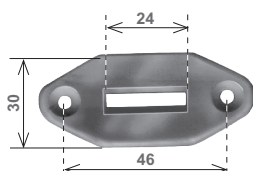

Guida cinghia in nylon Nylon strap guide		
Articolo - Item	Colore - Colour	
187.T.00.93	bianco - white	500
187.T.00.94	marrone - brown	500
187.T.00.95	nero - black	500