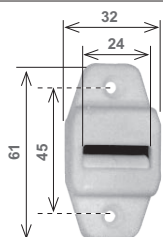

Guidacinghia in nylon verticale con spazzolino
Vertical strap guide with brush

Articolo - Item	Colore - Colour	
195.V.SP.93	bianco - white	100
195.V.SP.94	marrone - brown	100
195.V.SP.95	nero - black	100