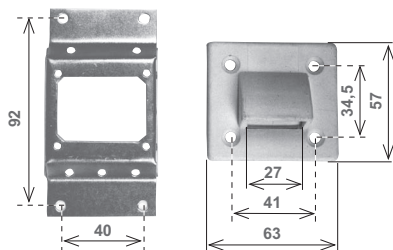

Squadretta di arresto zincata con gommino Galvanized stopper with rubber

Articolo - Item	Icona
201.S.00.20	100