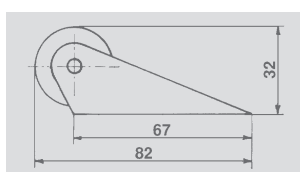

Rullino di rinvio piccolo (33 mm) registrabile Adjustable guide roller (33 mm)	
Articolo - Item	
222.R.00.20	100