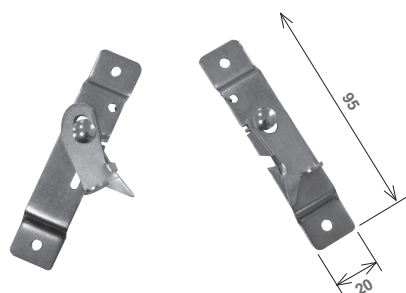

CATENACCIOLI - GANCI
BOLTS - HOOKS

Catenacciolo di sicurezza Locking bolt	
Articolo - Item	
223.K.00.20	100

- Per avvolgibili in plastica
- For plastic shutters

Catenacciolo con pomello in ottone Brass locking bolt			
Articolo - Item	L (mm)	Finiture - Finishes	
225.C.12.20	125	zinc. - galv.	200
225.C.80.20	800	zinc. - galv.	100
225.C.L2.20	1200	zinc. - galv.	■

- Per terminali in alluminio
- For aluminium end slats

Catenacciolo con impugnatura in plastica Locking bolt		
Articolo - Item	L (mm)	
225.C.P3.20	130	100

■ Vendibile singolarmente - Non-Standard packaging

Catenacciolo di sicurezza con serratura
Security locking bolt, key-operated

Articolo - Item	Finiture - Finishes	
225.S.SA.20	zincato - galv.	■

Le due stecche scorrevoli non vengono fornite
The two sliding slats are not supplied