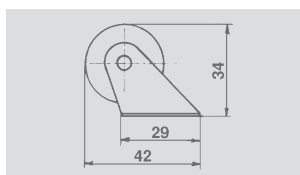

Rullino di rinvio piccolo fisso (33 mm) Guide roller (33 mm)	
Articolo - Item	
221.F.00.20	100