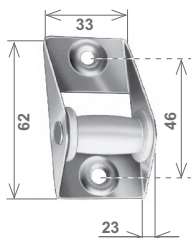

Guida cinghia verticale One roll vertical strap guide			
Articolo - Item	Supp. - Frame	Rullini - Rolls	
188.V.00.20	zinc. - galvanized	bianco - white	100