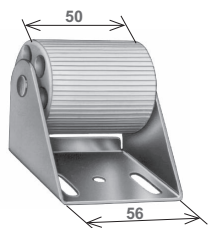

Rullino di rinvio medio (50 mm) Guide roller (50 mm)	
Articolo - Item	
220.M.00.20	100