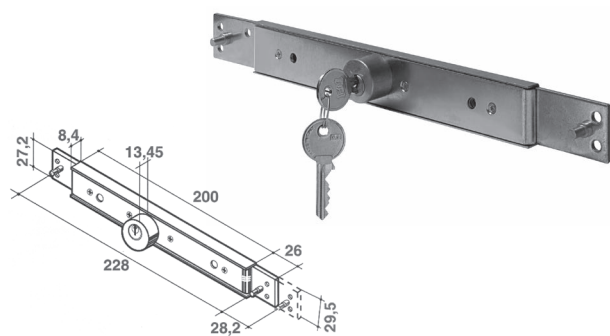

CATENACCIOLI - GANCI
BOLTS - HOOKS

Catenacciolo di sicurezza Locking bolt	
Articolo - Item	
223.K.00.20	100

- Per avvolgibili in plastica
- For plastic shutters

Catenacciolo con pomello in ottone Brass locking bolt			
Articolo - Item	L (mm)	Finiture - Finishes	
225.C.12.20	125	zinc. - galv.	200
225.C.80.20	800	zinc. - galv.	100
225.C.L2.20	1200	zinc. - galv.	■

- Per terminali in alluminio
- For aluminium end slats

Catenacciolo con impugnatura in plastica Locking bolt		
Articolo - Item	L (mm)	
225.C.P3.20	130	100

■ Vendibile singolarmente - Non-Standard packaging