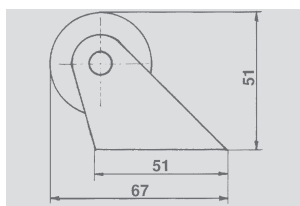

■ Vendibile singolarmente - Non-Standard packaging

Tappo di arresto con rondella in plastica e vite zincata 5 mm (montato) Plastic stopper + plastic washer + galvanized screw 5 mm (assembled)

H 26 mm	Codice Kit Part. No.	Colore Colour	Icona	H 39 mm	Codice Kit Part. No.	Colore Colour	Icona
	205.K.28.91	avorio - ivory	1000		205.K.40.91	avorio - ivory	500
	205.K.28.92	grigio - grey	1000		205.K.40.92	grigio - grey	500
	205.K.28.93	bianco - white	1000		205.K.40.93	bianco - white	500
	205.K.28.94	marrone - brown	1000		205.K.40.94	marrone - brown	500
	205.K.28.95	nero - black	1000		205.K.40.95	nero - black	500
	205.K.28.96	verde - green	1000		205.K.40.96	verde - green	500
	205.K.28.98	marrone chiaro - light brown	1000		205.K.40.98	marrone chiaro - light brown	500
	205.K.28.9C	ocra - yellow ochre	1000		205.K.40.9C	ocra - yellow ochre	500
	205.K.28.9D	douglas - wood colour	1000		205.K.40.9D	douglas - wood colour	500
	205.K.28.9E	beige - beige	1000		205.K.40.9E	beige - beige	500
	205.K.28.9U	azzurro - sky-blue	1000		205.K.40.9U	azzurro - sky-blue	500
	205.K.28.9V	verde chiaro - light green	1000		205.K.40.9V	verde chiaro - light green	500