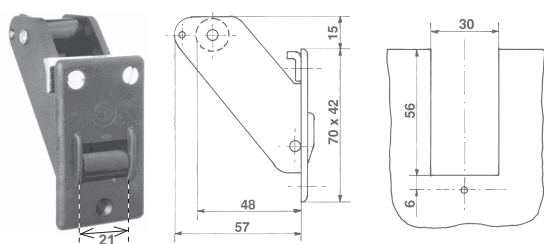

Articolo - Item	Colore - Colour	
189.V.00.93	bianco - white	500
189.V.00.94	marrone - brown	500
189.V.00.95	nero - black	500

Guida cinghia in nylon trasversale
Horizontal nylon strap guide

Articolo - Item	Colore - Colour	
190.T.00.93	bianco - white	500
190.T.00.94	marrone - brown	500
190.T.00.95	nero - black	500

Guida cinghia verticale in nylon
Vertical nylon strap guide

Articolo - Item	Colore - Colour	
191.V.00.93	bianco - white	■
191.V.00.94	marrone - brown	■
191.V.00.95	nero - black	■

Guida cinghia per montante monoblocco
Nylon strap guide for monoblock stanchion