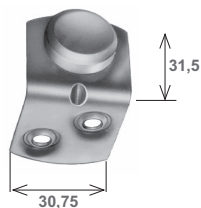

SQUADRETTE E TAPPI D'ARRESTO - RULLINI DI RINVIO

STOPPERS - GUIDE ROLLERS