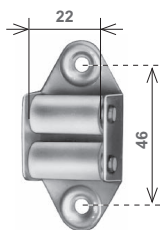

**GUIDACINGHIA,
TAPPI D'ARRESTO,
RULLINI DI RINVIO,
CATENACCIOLI, GANCI**

STRAP GUIDES,
STOPPERS,
GUIDE ROLLERS,
BOLTS, HOOKS

Guida cinghia a rulli in plastica (verticale) Vertical strap guide with plastic rollers				Guida cinghia a rulli in ferro Strap guide with steel rollers		
Articolo - Item	Supp. - Frame	Rullini - Rolls		Articolo - Item	Finiture - Finishes	
180.V.00.20	zinc. - galv.	bianco - white	250	181.V.00.34	nichelato nickel plated	100
180.V.00.22	zinc. giallo galv. yellow	bianco - white	100			

Guida cinghia rettangolare (verticale) Rectangular strap guide			
Articolo - Item	Supp. - Frame	Rullini - Rolls	
182.V.00.20	zinc. - galvanized	bianco - white	100

Supporto a murare per guida-cinghia Wall fixing support for strap guide		
Articolo - Item	Finiture - Finishes	
183.S.00.20	zincato - galvanized	250