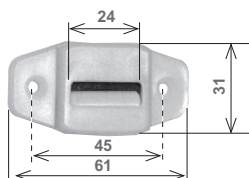

Guida cinghia verticale in nylon
Vertical nylon strap guide

Articolo - Item	Colore - Colour	
189.V.00.93	bianco - white	500
189.V.00.94	marrone - brown	500
189.V.00.95	nero - black	500

Guida cinghia in nylon trasversale
Horizontal nylon strap guide

Articolo - Item	Colore - Colour	
190.T.00.93	bianco - white	500
190.T.00.94	marrone - brown	500
190.T.00.95	nero - black	500

Guida cinghia verticale in nylon
Vertical nylon strap guide

Articolo - Item	Colore - Colour	
191.V.00.93	bianco - white	■
191.V.00.94	marrone - brown	■
191.V.00.95	nero - black	■

Guida cinghia per montante monoblocco
Nylon strap guide for monoblock stanchion

Articolo - Item	Colore - Colour	
193.V.M0.91	avorio - ivory	50
193.V.M0.93	bianco - white	50
193.V.M0.95	nero - black	50

Guidacinghia in nylon verticale con spazzolino
Vertical strap guide with brush

Articolo - Item	Colore - Colour	
195.V.SP.93	bianco - white	100
195.V.SP.94	marrone - brown	100
195.V.SP.95	nero - black	100

Guidacinghia in nylon trasversale con spazzolino
Horizontal nylon strap guide with brush

Articolo - Item	Colore - Colour	
196.T.SP.93	bianco - white	100
196.T.SP.94	marrone - brown	100
196.T.SP.95	nero - black	100

Guidacinghia in nylon orientabile con spazzolino
Swiveling nylon strap guide with brush

Articolo - Item	Colore - Colour	
196.O.SP.92	grigio - grey	100
196.O.SP.93	bianco - white	100
196.O.SP.94	marrone - brown	100
196.O.SP.95	nero - black	100

Bloccaggio della rotazione: orizzontale o verticale
Rotation lock: horizontal or vertical