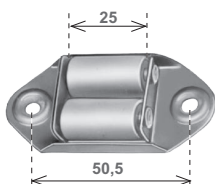

**GUIDACINGHIA,
TAPPI D'ARRESTO,
RULLINI DI RINVIO,
CATENACCIOLI, GANCI**

STRAP GUIDES,
STOPPERS,
GUIDE ROLLERS,
BOLTS, HOOKS

Guida cinghia a rulli in plastica (verticale) Vertical strap guide with plastic rollers				Guida cinghia a rulli in ferro Strap guide with steel rollers		
Articolo - Item	Supp. - Frame	Rullini - Rolls		Articolo - Item	Finiture - Finishes	
180.V.00.20	zinc. - galv.	bianco - white	250	181.V.00.34	nichelato nickel plated	100
180.V.00.22	zinc. giallo galv. yellow	bianco - white	100			

Guida cinghia rettangolare (verticale) Rectangular strap guide			
Articolo - Item	Supp. - Frame	Rullini - Rolls	
182.V.00.20	zinc. - galvanized	bianco - white	100

Supporto a murare per guida-cinghia Wall fixing support for strap guide		
Articolo - Item	Finiture - Finishes	
183.S.00.20	zincato - galvanized	250