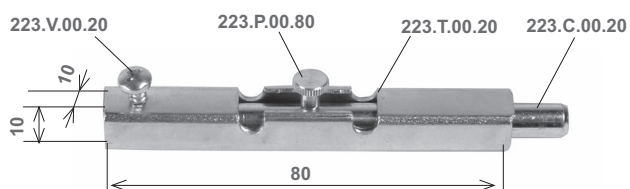

CATENACCIOLI - GANCI
BOLTS - HOOKS

Catenacciolo di sicurezza Locking bolt	
Articolo - Item	
223.K.00.20	100

- Per avvolgibili in plastica
- For plastic shutters