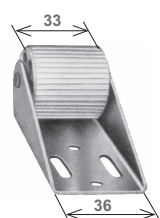

■ Vendibile singolarmente - Non-Standard packaging

Tappo di arresto con rondella in plastica e vite zincata 5 mm (montato) Plastic stopper + plastic washer + galvanized screw 5 mm (assembled)

H 26 mm	Codice Kit Part. No.	Colore Colour	Icona	H 39 mm	Codice Kit Part. No.	Colore Colour	Icona
	205.K.28.91	avorio - ivory	1000		205.K.40.91	avorio - ivory	500
	205.K.28.92	grigio - grey	1000		205.K.40.92	grigio - grey	500
	205.K.28.93	bianco - white	1000		205.K.40.93	bianco - white	500
	205.K.28.94	marrone - brown	1000		205.K.40.94	marrone - brown	500
	205.K.28.95	nero - black	1000		205.K.40.95	nero - black	500
	205.K.28.96	verde - green	1000		205.K.40.96	verde - green	500
	205.K.28.98	marrone chiaro - light brown	1000		205.K.40.98	marrone chiaro - light brown	500
	205.K.28.9C	ocra - yellow ochre	1000		205.K.40.9C	ocra - yellow ochre	500
	205.K.28.9D	douglas - wood colour	1000		205.K.40.9D	douglas - wood colour	500
	205.K.28.9E	beige - beige	1000		205.K.40.9E	beige - beige	500
	205.K.28.9U	azzurro - sky-blue	1000		205.K.40.9U	azzurro - sky-blue	500
	205.K.28.9V	verde chiaro - light green	1000		205.K.40.9V	verde chiaro - light green	500

Rullino di rinvio medio (50 mm) Guide roller (50 mm)	
Articolo - Item	
220.M.00.20	100

Rullino di rinvio piccolo fisso (33 mm) Guide roller (33 mm)	
Articolo - Item	
221.F.00.20	100

Rullino di rinvio piccolo (33 mm) registrabile Adjustable guide roller (33 mm)	
Articolo - Item	
222.R.00.20	100